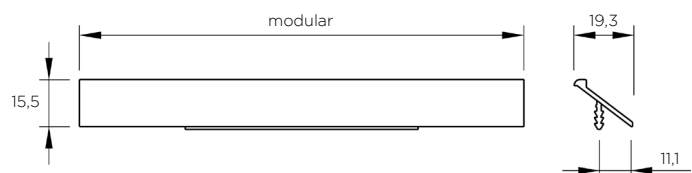

MODERNO

MODERN

MANIGLIE INTEGRATE MODULARI

MODULAR INTEGRATED HANDLES

	Materiale <i>Material</i>	Interasse <i>Center distance</i> mm	Lunghezza totale <i>Total lenght</i> mm	Spessore anta <i>Door thickness</i> mm
ITEM 622	aluminium	-	modular	≥20

	Materiale <i>Material</i>	Interasse <i>Center distance</i> mm	Lunghezza totale <i>Total lenght</i> mm	Spessore anta <i>Door thickness</i> mm
ITEM 646	aluminium	-	modular	≥20

	Materiale <i>Material</i>	Interasse <i>Center distance</i> mm	Lunghezza totale <i>Total lenght</i> mm	Spessore anta <i>Door thickness</i> mm
ITEM 691	aluminium	-	modular	≥19

	Materiale <i>Material</i>	Interasse <i>Center distance</i> mm	Lunghezza totale <i>Total lenght</i> mm	Spessore anta <i>Door thickness</i> mm
ITEM 720	aluminium	-	modular	≥19