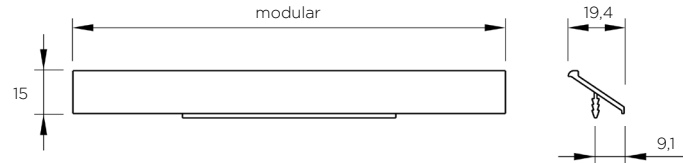

MODERNO

MODERN

MANIGLIE INTEGRATE MODULARI

MODULAR INTEGRATED HANDLES

	Materiale <i>Material</i>	Interasse <i>Center distance</i> mm	Lunghezza totale <i>Total lenght</i> mm	Spessore anta <i>Door thickness</i> mm
ITEM 622	aluminium	-	modular	≥20

	Materiale <i>Material</i>	Interasse <i>Center distance</i> mm	Lunghezza totale <i>Total lenght</i> mm	Spessore anta <i>Door thickness</i> mm
ITEM 646	aluminium	-	modular	≥20

	Materiale <i>Material</i>	Interasse <i>Center distance</i> mm	Lunghezza totale <i>Total lenght</i> mm	Spessore anta <i>Door thickness</i> mm
ITEM 691	aluminium	-	modular	≥19

	Materiale <i>Material</i>	Interasse <i>Center distance</i> mm	Lunghezza totale <i>Total lenght</i> mm	Spessore anta <i>Door thickness</i> mm
ITEM 720	aluminium	-	modular	≥19