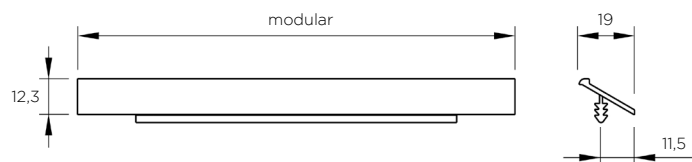

MODERNO

MODERN

MANIGLIE INTEGRATE MODULARI

MODULAR INTEGRATED HANDLES

	Materiale <i>Material</i>	Interasse <i>Center distance</i> mm	Lunghezza totale <i>Total lenght</i> mm	Spessore anta <i>Door thickness</i> mm
ITEM 622	aluminium	-	modular	≥20

	Materiale <i>Material</i>	Interasse <i>Center distance</i> mm	Lunghezza totale <i>Total lenght</i> mm	Spessore anta <i>Door thickness</i> mm
ITEM 646	aluminium	-	modular	≥20

	Materiale <i>Material</i>	Interasse <i>Center distance</i> mm	Lunghezza totale <i>Total lenght</i> mm	Spessore anta <i>Door thickness</i> mm
ITEM 691	aluminium	-	modular	≥19

	Materiale <i>Material</i>	Interasse <i>Center distance</i> mm	Lunghezza totale <i>Total lenght</i> mm	Spessore anta <i>Door thickness</i> mm
ITEM 720	aluminium	-	modular	≥19